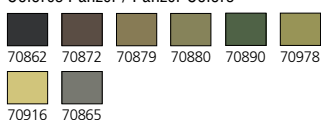

CATÁLOGO DE ESTUCHES SETS CATALOGUE

**COLORES ACRÍLICOS PARA MODELISMO
ACRYLIC COLORS FOR MODELLING**

ÍNDICE / INDEX

ESTUCHES / SETS

- 3 MODEL COLOR
- 7 PANZER ACES
- 8 MODEL AIR
- 10 GAME COLOR

MODEL COLOR

Non Dead Chaos

REF. 70108

Colores Panzer / Panzer Colors

REF. 70124

8 Colores Piel / 8 Face & Skintones

16 UNIDADES - 16 UNITS

REF. 70101

Folkstone Basics

REF. 70125

16 Colores Piel / 16 Face & Skintones

REF. 70140

Colores Básicos U.S.A. / Basic Colors U.S.A.

REF. 70141

Colores Tierra / Earthtones

REF. 70142

Colores Edad Media / Medieval Colors

REF. 70144

Colores Equestres / Equestrian Colors

MODEL COLOR

16 UNIDADES - 16 UNITS

REF. 70145

Indios Americanos / Native Americans

REF. 70146

Náutico (Edad Vapor) / Naval (Steam Era)