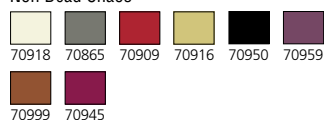

CATÁLOGO DE ESTUCHES SETS CATALOGUE

**COLORES ACRÍLICOS PARA MODELISMO
ACRYLIC COLORS FOR MODELLING**

ÍNDICE / INDEX

ESTUCHES / SETS

- 3 MODEL COLOR
- 7 PANZER ACES
- 8 MODEL AIR
- 10 GAME COLOR

MODEL COLOR

Non Dead Chaos

REF. 70108

Colores Panzer / Panzer Colors

REF. 70124

8 Colores Piel / 8 Face & Skintones

16 UNIDADES - 16 UNITS

REF. 70101

Folkstone Basics

REF. 70125

16 Colores Piel / 16 Face & Skintones

REF. 70140

Colores Básicos U.S.A. / Basic Colors U.S.A.

REF. 70141

Colores Tierra / Earthtones

REF. 70142

Colores Edad Media / Medieval Colors

REF. 70144

Colores Equestres / Equestrian Colors

MODEL COLOR

16 UNIDADES - 16 UNITS

REF. 70145

Indios Americanos / Native Americans

REF. 70146

Náutico (Edad Vapor) / Naval (Steam Era)